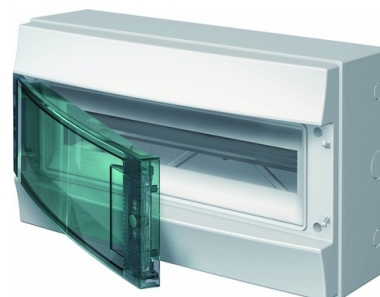

Rozvodnice nástěnná Mistral65, IP 65, průhledná dvířka

Kód produktu 1SLM006502A1203

Typové číslo Mistral65 IP65/18M

Varianta 18 M

POPIS

Stupeň krytí: IP 65

18 modulů (18×1), vč. N/PE.

Průhledná dvířka.

Rozměry (š × v × h): 430 × 250 × 155 mm

DALŠÍ VARIANTY

	Varianta	Kód produktu
	12 M	1SLM006501A1202
	24 M	1SLM006502A1204
	36 M	1SLM006501A1206
	36 M	1SLM006501A1205
	48 M	1SLM006501A1207
	54M	1SLM006501A1208
	72 M	1SLM006501A1209