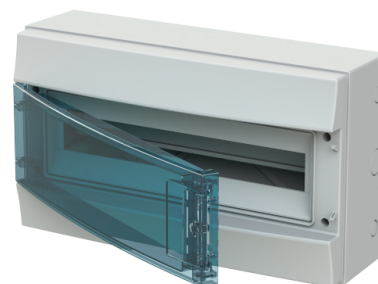

65P18X12A rozvodnice nástěnná, průhledná dvířka

Kód produktu 1SLM006502A1203

Typové číslo 65P18X12A

Varianta 18 modulů

POPIS

Rozvodnice řady Mistral65 jsou určeny pro nástěnnou montáž. Rozvodnice jsou ze samozhášecího materiálu, testováno žhavou smyčkou GWT 650°C.

Rozvodnice obsahují N/PE kombinace šroubových svorek.

Jmenovité provozní napětí: 400 V AC 50/60 Hz

Jmenovitý proud: do 125 A

Rozteč mezi lištami DIN: ---

Stupeň krytí: IP 65

Mechanická odolnost: IK 09

Barva průhledných dvířek: petrolejová

Počet sloupců rozvodnice: 1 (1křídle dveře)

Počet řad: 1

Počet modulů: 18 (18x1)

Vnější rozměry š x v x h [mm]: 430×250×155

Pro více informací:

65P18X12A (abb.com)

DALŠÍ VARIANTY

	Varianta	Kód produktu
	12 modulů	1SLM006501A1202
	24 modulů	1SLM006502A1204
	36 modulů	1SLM006501A1206
	36 modulů	1SLM006501A1205
	48 modulů	1SLM006501A1207
	54 modulů	1SLM006501A1208
	72 modulů	1SLM006501A1209