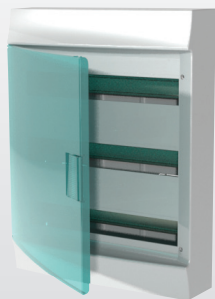

Mistral 41W