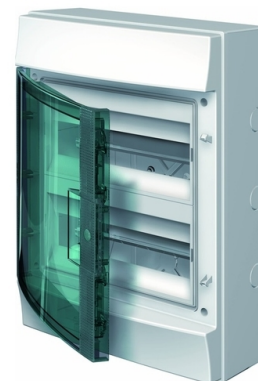

# Rozvodnice nástěnná Mistral65, IP 65, průhledná dvířka

**Kód produktu** 1SLM006502A1204

**Typové číslo** Mistral65 IP65/24M

**Varianta** 24 M

## POPIS

Stupeň krytí: IP 65

24 modulů (12×2), vč. N/PE.

Průhledná dvířka.

Rozměry (š × v × h): 320 × 435 × 155 mm