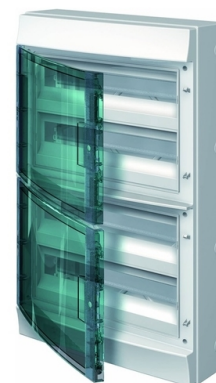

Rozvodnice nástěnná Mistral65, IP 65, průhledná dvířka

Kód produktu 1SLM006501A1209

Typové číslo Mistral65 IP65/72M

Varianta 72 M

POPIS

Stupeň krytí: IP 65

72 modulů (18×4), vč. N/PE.

Průhledná dvířka.

Rozměry (š × v × h): 430 × 735 × 155 mm

DALŠÍ VARIANTY

Varianta **Kód produktu**

	12 M	1SLM006501A1202
	18 M	1SLM006502A1203
	24 M	1SLM006502A1204
	36 M	1SLM006501A1206
	36 M	1SLM006501A1205
	48 M	1SLM006501A1207
	54M	1SLM006501A1208