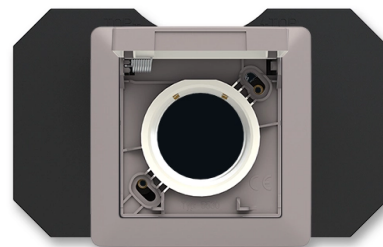

# Zásuvka centrálního vysávání

**Kód produktu** 5530T-C67107 144

**Design** Zoni®

**Varianta** greige / bílá

## POPIS

Zásuvka je určena pro systémy centrálního vysávání s trubicemi o průměru 51 mm (s kónickou koncovkou o délce 32 až 36 mm a průměrech 37,5/37,0 až 38,5/38 mm).

Pro vysávací jednotky s podtlakem 10 - 45 kPa.

Základna je součástí dodávky.

Pro kompletaci je nutný speciální rámeček, který je součástí dodávky.

**Zásuvku nelze použít pro montáž do vícenásobných rámečků.**

## DALŠÍ VARIANTY

Varianta	Kód produktu
 Bílá	5530T-C67107 500
 Matná Bílá	5530T-C67107 240
 Šedá / Bílá	5530T-C67107 141
 Pudrová / Bílá	5530T-C67107 142
 Olivová / Bílá	5530T-C67107 143
 Matná Černá / Bílá	5530T-C67107 137
 Matná Černá	5530T-C67107 237