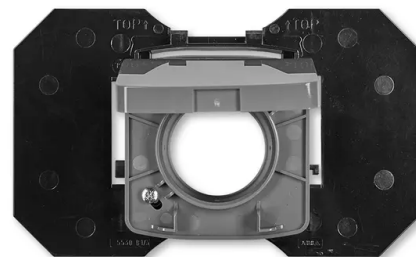

Zásuvka centrálního vysávání

Kód produktu 5530A-A67107 S2

Design Tango®

Varianta kouřová šedá

POPIS

Zásuvka je určena pro systémy centrálního vysávání s trubicemi o průměru 51 mm (s kónickou koncovkou o délce 32 až 36 mm a průměrech 37,5/37,0 až 38,5/38 mm).

Pro vysávací jednotky s podtlakem 10 - 45 kPa.

Základna je součástí dodávky.

Zásuvku nelze použít pro montáž do vícenásobných rámečků.

DALŠÍ VARIANTY

| Varianta | Kód produktu |
|--|-----------------|
|  Bílá | 5530A-A67107 B |
|  Slonová Kost | 5530A-A67107 C |
|  Šedá | 5530A-A67107 S |
|  Běžová | 5530A-A67107 D |
|  Hnědá | 5530A-A67107 H |
|  Černá | 5530A-A67107 N |
|  Vřesová Červená | 5530A-A67107 R2 |