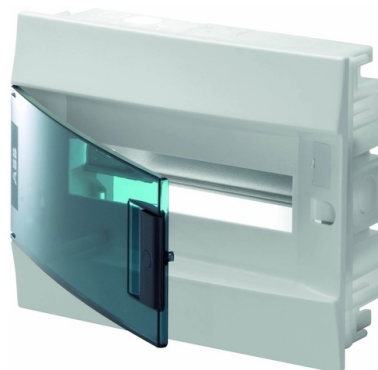

Rozvodnice zapařtěná Mistral41F, IP 41, průhledná dvířka

Kód produktu 1SLM004101A1203

Typové číslo Mistral41F IP41/12M

Varianta 12 M

POPIS

Stupeň krytí: IP 41

12 modulů (12×1), vč. N/PE.

Průhledná dvířka.

Rozměry (ř × v × h): 320 × 250 × 108 mm

DALŠÍ VARIANTY

Varianta **Kód produktu**

| | | |
|---|------|-----------------|
|  | 24 M | 1SLM004101A1205 |
|  | 36 M | 1SLM004101A1207 |
|  | 48 M | 1SLM004101A1208 |
|  | 18 M | 1SLM004101A1204 |
|  | 36 M | 1SLM004101A1206 |
|  | 54m | 1SLM004101A1209 |
|  | 72M | 1SLM004101A1210 |