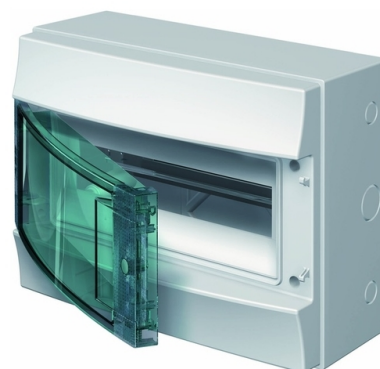

Rozvodnice nástěnná Mistral65, IP 65, průhledná dvířka

Kód produktu 1SLM006501A1202

Typové číslo Mistral65 IP65/12M

Varianta 12 M

POPIS

Stupeň krytí: IP 65

12 modulů (12×1), vč. N/PE.

Průhledná dvířka.

Rozměry (š × v × h): 320 × 250 × 155 mm

DALŠÍ VARIANTY

Varianta	Kód produktu
 18 M	1SLM006502A1203
 24 M	1SLM006502A1204
 36 M	1SLM006501A1206
 36 M	1SLM006501A1205
 48 M	1SLM006501A1207
 54M	1SLM006501A1208
 72 M	1SLM006501A1209