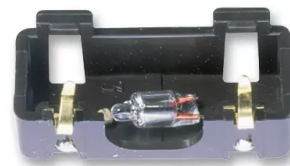

Doutnavka signalizační pro spínače (náhradní)

Kód produktu 3916-23330

Řazení S

POPIS

Pro spínač stiskací PRESSTO a sporákovou přípojku.

1 mA, 400 V AC