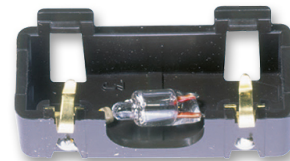

# Doutnavka signalizační pro spínače (náhradní)

Kód produktu 3916-23330

Řazení S

---

## POPIS

---

Pro spínač stiskací PRESSTO a sporákovou přípojku.

1 mA, 400 V AC