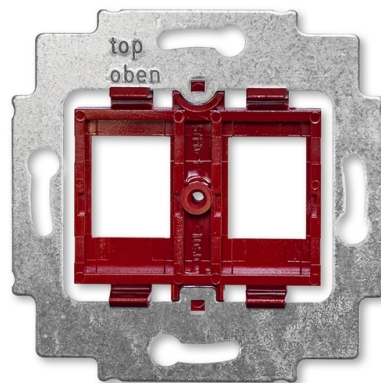

Třmen se soklem

Kód produktu 2CKA001753A8055

Typové číslo 1812

Varianta červená

POPIS

Pro upevnění dvou komunikačních zásuvek typu Modular-Jack (keystone).

Rozměry otvorů: 19,4 x 14,8 mm

Barva soklu: červená