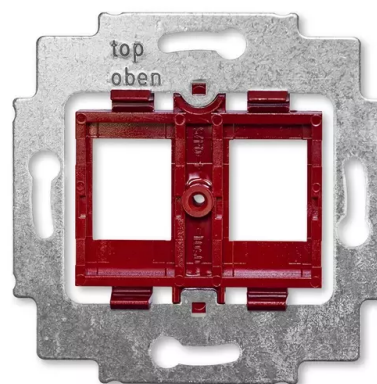

Třmen se soklem

Kód produktu 2CKA001753A8055

Typové číslo 1812

Varianta červená

POPIS

Pro upevnění dvou komunikačních zásuvek typu Modular-Jack (keystone).

Rozměry otvorů: 19,4 x 14,8 mm

Barva soklu: červená