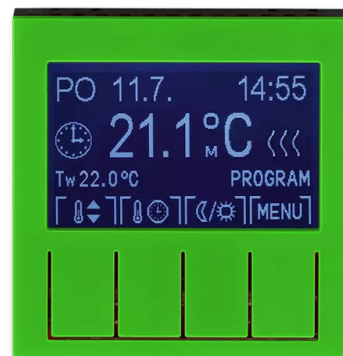

Termostat univerzální programovatelný (ovládací jednotka)

Kód produktu 3292H-A10301 67

Design Levit®

Varianta zelená / kouřová černá

POPIS

Ovládací jednotka (nutno použít spínací přístroj).

Volitelná funkce prostorového, podlahového nebo kombinovaného termostatu.

Rozšířený program: navíc možnost libovolně nastavitelné teploty

Časový program: max. 70 časových značek s rozlišením 5 minut, pro jednotlivé dny v týdnu nebo Po-Pá, So-Ne, Po-Ne.

Další funkce: softwarové vypnutí, volba topení nebo chlazení, jas a kontrast displeje, zámek tlačítek, volba teplotního snímače, minimální a maximální limitní teplota, vnější ovládání kontaktem, adaptivní regulace, funkce předvídání, omezení nastavitelných teplot, počítadlo provozních hodin, protimrazová ochrana, ochrana ventilů, inverze funkce výstupu, automatický přechod zimní/letní čas, volba jazyka (CZ, EN, RUS)

DALŠÍ VARIANTY

Varianta	Kód produktu
 bílá / ledová bílá	3292H-A10301 01
 bílá / bílá	3292H-A10301 03
 šedá / bílá	3292H-A10301 16
 slonová kost / bílá	3292H-A10301 17
 macchiato / bílá	3292H-A10301 18
 bílá / kouřová černá	3292H-A10301 62
 žlutá / kouřová černá	3292H-A10301 64
 červená / kouřová černá	3292H-A10301 65
 oranžová / kouřová černá	3292H-A10301 66