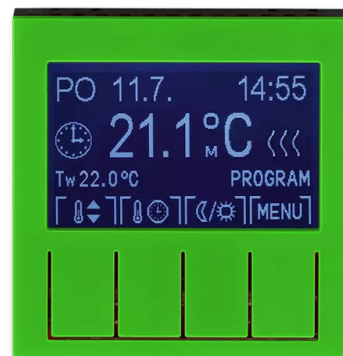

# Termostat univerzální programovatelný (ovládací jednotka)

**Kód produktu** 3292H-A10301 67

**Design** Levit®

**Varianta** zelená / kouřová černá

## POPIS

Ovládací jednotka (nutno použít spínací přístroj).

Volitelná funkce prostorového, podlahového nebo kombinovaného termostatu.

Nastavitelné teploty: 0 °C až +50 °C

Provozní režimy: manuální, automatický (1 základní nebo 3 rozšířené časové programy), dovolená

Základní program: volba ze 2 přednastavených teplot - komfortní a útlumové

Rozšířený program: navíc možnost libovolně nastavitelné teploty

Časový program: max. 70 časových značek s rozlišením 5 minut, pro jednotlivé dny v týdnu nebo Po-Pá, So-Ne, Po-Ne.

## DALŠÍ VARIANTY

Varianta	Kód produktu
Bílá / Ledová Bílá	3292H-A10301 01
Bílá / Bílá	3292H-A10301 03
Šedá / Bílá	3292H-A10301 16
Slonová Kost / Bílá	3292H-A10301 17
Macchiato / Bílá	3292H-A10301 18
Bílá / Kouřová Černá	3292H-A10301 62
Žlutá / Kouřová Černá	3292H-A10301 64
Červená / Kouřová Černá	3292H-A10301 65
Oranžová / Kouřová Černá	3292H-A10301 66