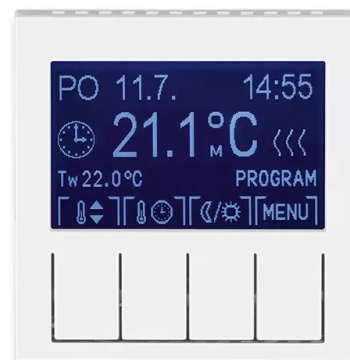

Termostat univerzální programovatelný (ovládací jednotka)

Kód produktu 3292H-A10301 01

Design Levit®

Varianta bílá / ledová bílá

POPIS

Ovládací jednotka (nutno použít spínací přístroj).

Volitelná funkce prostorového, podlahového nebo kombinovaného termostatu.

Nastavitelné teploty: 0 °C až +50 °C

Provozní režimy: manuální, automatický (1 základní nebo 3 rozšířené časové programy), dovolená

Základní program: volba ze 2 přednastavených teplot - komfortní a útlumové

Rozšířený program: navíc možnost libovolně nastavitelné teploty

Časový program: max. 70 časových značek s rozlišením 5 minut, pro jednotlivé dny v týdnu nebo Po-Pá, So-Ne, Po-Ne.

Další funkce: softwarové vypnutí, volba topení nebo chlazení, jas a kontrast displeje, zámek tlačítek, volba teplotního snímače, minimální a maximální limitní teplota, vnější ovládání kontaktem, adaptivní regulace, funkce předvídání, omezení nastavitelných teplot, počítadlo provozních hodin, protimrazová ochrana, ochrana ventilů, inverze funkce výstupu, automatický přechod zimní/letní čas, volba jazyka (CZ, EN, RUS)