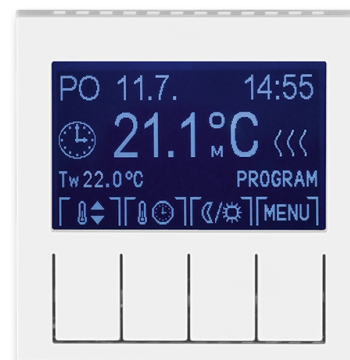

# Termostat univerzální programovatelný (ovládací jednotka)

**Kód produktu** 3292H-A10301 01

**Design** Levit®

**Varianta** bílá / ledová bílá

## POPIS

Ovládací jednotka (nutno použít spínací přístroj).

Volitelná funkce prostorového, podlahového nebo kombinovaného termostatu.

Nastavitelné teploty: 0 °C až +50 °C

Provozní režimy: manuální, automatický (1 základní nebo 3 rozšířené časové programy), dovolená

Základní program: volba ze 2 přednastavených teplot - komfortní a útlumové

Rozšířený program: navíc možnost libovolně nastavitelné teploty

Časový program: max. 70 časových značek s rozlišením 5 minut, pro jednotlivé dny v týdnu nebo Po-Pá, So-Ne, Po-Ne.

Další funkce: softwarové vypnutí, volba topení nebo chlazení, jas a kontrast displeje, zámek tlačítek, volba teplotního snímače, minimální a maximální limitní teplota, vnější ovládání kontaktem, adaptivní regulace, funkce předvídání, omezení nastavitelných teplot, počítadlo provozních hodin, protimrazová ochrana, ochrana ventilů, inverze funkce výstupu, automatický přechod zimní/letní čas, volba jazyka (CZ, EN, RUS)