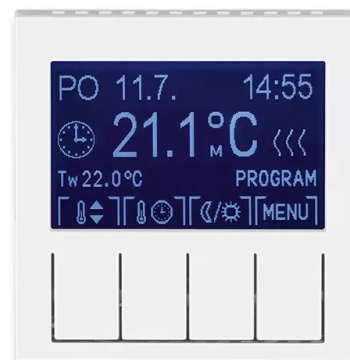

# Termostat univerzální programovatelný (ovládací jednotka)

**Kód produktu** 3292H-A10301 01

**Design** Levit®

**Varianta** bílá / ledová bílá

## POPIS

Ovládací jednotka (nutno použít spínací přístroj).

Volitelná funkce prostorového, podlahového nebo kombinovaného termostatu.

Nastavitelné teploty: 0 °C až +50 °C

Provozní režimy: manuální, automatický (1 základní nebo 3 rozšířené časové programy), dovolená

Základní program: volba ze 2 přednastavených teplot - komfortní a útlumové

Rozšířený program: navíc možnost libovolně nastavitelné teploty

Časový program: max. 70 časových značek s rozlišením 5 minut, pro jednotlivé dny v týdnu nebo Po-Pá, So-Ne, Po-Ne.

Další funkce: softwarové vypnutí, volba topení nebo chlazení, jas a kontrast displeje, zámek tlačítek, volba teplotního snímače, minimální a maximální limitní teplota, vnější ovládání kontaktem, adaptivní regulace, funkce předvídání, omezení nastavitelných teplot, počítadlo provozních hodin, protimrazová ochrana, ochrana ventilů, inverze funkce výstupu, automatický přechod zimní/letní čas, volba jazyka (CZ, EN, RUS)