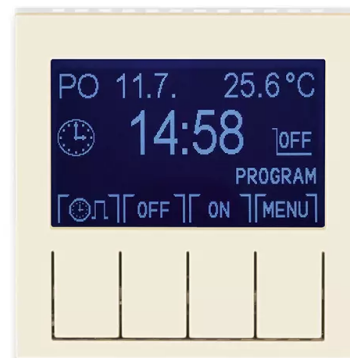

# Hodiny spínací programovatelné (ovládací jednotka)

**Kód produktu** 3292H-A20301 17

**Design** Levit®

**Varianta** slonová kost / bílá

## POPIS

Ovládací jednotka (nutno použít spínací přístroj).

Provozní režimy: manuální, automatický (1 základní nebo 3 rozšířené časové programy), automatický astro, časovač, dovolená

Časový program: max. 70 časových značek s rozlišením 5 minut, pro jednotlivé dny v týdnu nebo Po-Pá, So-Ne, Po-Ne.

Další funkce: softwarové vypnutí, jas a kontrast displeje, zámek tlačítek, měření prostorové teploty, vnější ovládání kontaktem, počítadlo provozních hodin, inverze funkce výstupu, automatický přechod zimní/letní čas, astrofunkce (zeměpisné souřadnice, časové pásmo, korekce východu a západu slunce), volba jazyka (CZ, EN, RUS)

## DALŠÍ VARIANTY

Varianta	Kód produktu
 bílá / ledová bílá	3292H-A20301 01
 bílá / bílá	3292H-A20301 03
 šedá / bílá	3292H-A20301 16
 macchiato / bílá	3292H-A20301 18
 bílá / kouřová černá	3292H-A20301 62
 žlutá / kouřová černá	3292H-A20301 64
 červená / kouřová černá	3292H-A20301 65
 oranžová / kouřová černá	3292H-A20301 66
 zelená / kouřová černá	3292H-A20301 67