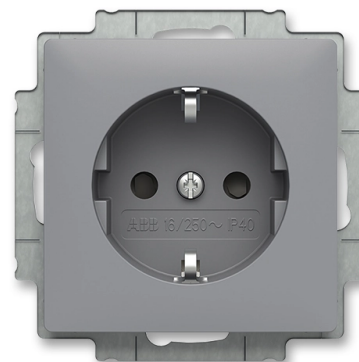

# Zásuvka jednonásobná s bočními kontakty, s clonkami

**Kód produktu** 6620T-A07657 241

**Design** Zoni®

**Řazení** 2P+PE

**Varianta** šedá

## POPIS

16 A, 250 V AC

Upevnění šrouby nebo drápky.

Bezšroubové svorky (pro vodiče 1,5-2,5 mm<sup>2</sup>).

Nelze používat v ČR – pouze pro export.

## DALŠÍ VARIANTY

Varianta	Kód produktu
 Bílá	6620T-A07657 500
 Matná Bílá	6620T-A07657 240
 Pudrová	6620T-A07657 242
 Olivová	6620T-A07657 243
 Greige	6620T-A07657 244
 Matná Černá	6620T-A07657 237