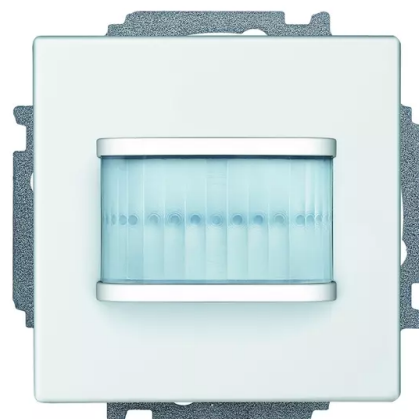

Snímač pohybu, zapuštěný

Kód produktu 2CKA006220A0214
Typové číslo MD-F-1.0.1-84
Design Future® linear, Solo®, Solo® carat,
 Busch-axcent®
Varianta studio bílá

POPIS

Pro automatické spínání akčních spínacích členů ABB-free@home® v závislosti na pohybu a osvětlenosti.
 Zpoždění sepnutí akčních spínacích členů lze naprogramovat přes webové rozhraní spolu se systémovým modulem.
 Připojení ke sběrnici ABB-free@home® pomocí přiložené svorkovnice.
 Napětí sběrnice: 24 V DC
 Dosah: čelně 6 m, bočně 3 m
 Detekční úhel: 180°
 Nastavení intenzity okolního osvětlení: 1 lx - 500 lx
 Montážní výška: 1,1 m - 1,3 m
 Stupeň krytí: IP 20
 Pracovní teplota: -5 °C až +45 °C
 Rozměry: (v × š × h): 71 × 71 × 30 mm
 Montážní hloubka: 9 mm
 Montážní poloha: svislá

DALŠÍ VARIANTY

Varianta	Kód produktu
 antracitová	2CKA006220A0212
 slonová kost	2CKA006220A0530
 hliníková stříbrná	2CKA006220A0213
 ušlechtilá ocel	2CKA006220A0547
 mechová bílá	2CKA006220A0615
 mechová černá	2CKA006220A0632