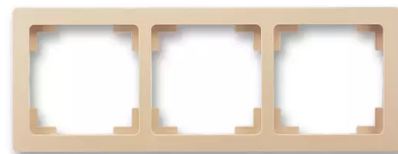

Rámeček pro elektroinstalační přístroje, trojnásobný

Kód produktu 3901J-A00030 C3

Design Swing@L

Varianta mocca

POPIS

Pro vodorovnou i svislou montáž.

DALŠÍ VARIANTY

Varianta	Kód produktu
 jasně bílá	3901J-A00030 B1
 krémová	3901J-A00030 C1
 světle šedá	3901J-A00030 S1
 cihlová	3901J-A00030 R3