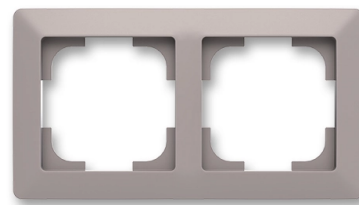

Rámeček dvojnásobný

Kód produktu 3901T-A00020 144

Design Zoni®

Varianta greige / bílá

POPIS

Pro vodorovnou i svislou montáž.

Pro montáž do podkladů třídy reakce na oheň B, C, D, E (při použití bezšroubových přístrojů).

DALŠÍ VARIANTY

Varianta	Kód produktu
 Bílá	3901T-A00020 500
 Matná Bílá	3901T-A00020 240
 Šedá / Bílá	3901T-A00020 141
 Pudrová / Bílá	3901T-A00020 142
 Olivová / Bílá	3901T-A00020 143
 Matná Černá / Bílá	3901T-A00020 137
 Matná Černá	3901T-A00020 237