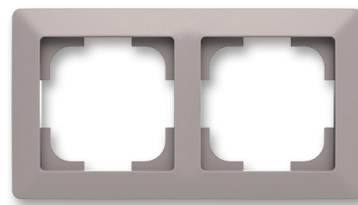

Rámeček dvojnásobný

Kód produktu 3901T-A00020 144

Design Zoni®

Varianta greige / bílá

POPIS

Pro vodorovnou i svislou montáž.

Pro montáž do podkladů třídy reakce na oheň B, C, D, E (při použití bezšroubových přístrojů).

DALŠÍ VARIANTY

Varianta	Kód produktu
 bílá	3901T-A00020 500
 matná bílá	3901T-A00020 240
 šedá / bílá	3901T-A00020 141
 pudrová / bílá	3901T-A00020 142
 olivová / bílá	3901T-A00020 143
 matná černá / bílá	3901T-A00020 137
 matná černá	3901T-A00020 237