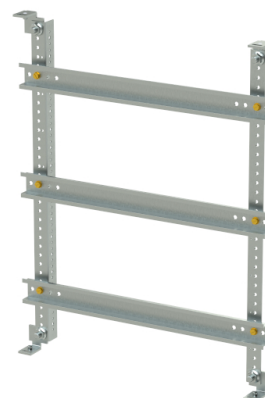

AR054D03 (ARIA 54) montážní rám

Kód produktu 831057
Typové číslo AR054D03
Varianta 54 modulů (ARIA 54)

POPIS

Řada ARIA jsou univerzální polyesterové rozvodnice, určené pro nejnáročnější venkovní a průmyslové aplikace.
 Montážní rámy umožňují instalaci vybavení rozvodnice na DIN lišty.

Vhodné pro řadu: ARIA 54
 Počet řad: 3
 Počet modulů: 54

Pro více informací: [AR054D03 | ABB](#)

DALŠÍ VARIANTY

Varianta	Kód produktu
 12 Modulů (ARIA 32)	831030
 24 Modulů (ARIA 43)	831041
 54 Modulů (ARIA 64)	831070
 88 Modulů (ARIA 75)	831086
 96 Modulů (ARIA 86)	831103
 180 Modulů (ARIA 108)	831117