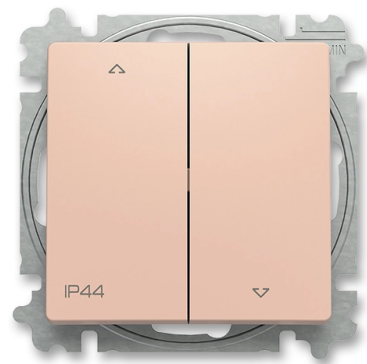

Ovládač žaluziový jednopolový IP 44, zapuštěný

Kód produktu 3559T-A88940 242

Design Zoni®

Řazení 1/0+1/0 s blokováním

Varianta pudrová

POPIS

Pro kompletaci se používají standardní rámečky (3901T-A...).

Pro zajištění uvedeného stupně krytí se doporučuje montáž maximálně do trojnásobných rámečků (ve vodorovné i svislé orientaci).

Stupeň krytí: IP 44

10 A, 250 V AC

Upevnění pomocí šroubů.

Bezšroubové svorky (pro vodiče 1,5 - 2,5 mm²).

Přístroj splňuje uvedený stupeň krytí při montáži na svislou, hladkou a neporézní stěnu.

Pro montáž do podkladů třídy reakce na oheň B, C, D, E.

DALŠÍ VARIANTY

Varianta	Kód produktu
 Bílá	3559T-A88940 500
 Matná Bílá	3559T-A88940 240
 Šedá	3559T-A88940 241
 Olivová	3559T-A88940 243
 Greige	3559T-A88940 244
 Matná Černá	3559T-A88940 237