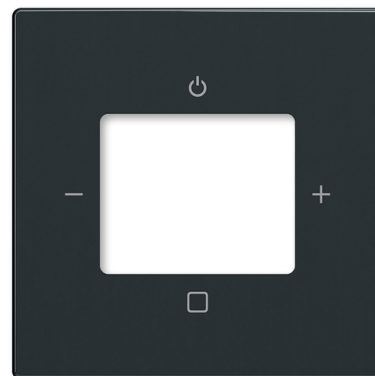

# Kryt zesilovače s tunerem FM nebo internetového rádia Busch-iNet

**Kód produktu** 2CKA008200A0249

**Typové číslo** 8252-81-101-500

**Design** Future® linear, Solo®, Solo® carat, Busch-axcent®

**Varianta** antracitová

## DALŠÍ VARIANTY

Varianta	Kód produktu
 metalická šedá	2CKA008200A0257
 slonová kost	2CKA008200A0251
 studio bílá	2CKA008200A0255