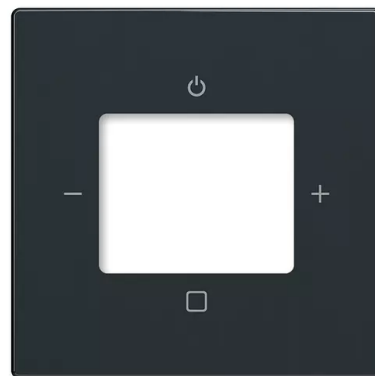

Kryt zesilovače s tunerem FM nebo internetového rádia Busch-iNet

Kód produktu 2CKA008200A0249

Typové číslo 8252-81-101-500

Design Future® linear, Solo®, Solo® carat, Busch-axcent®

Varianta antracitová

POPIS

Pro přístroj zesilovače s tunerem FM a internetového rádia Busch-iNet.

DALŠÍ VARIANTY

Varianta	Kód produktu
 Metalická Šedá	2CKA008200A0257
 Slonová Kost	2CKA008200A0251
 Studio Bílá	2CKA008200A0255