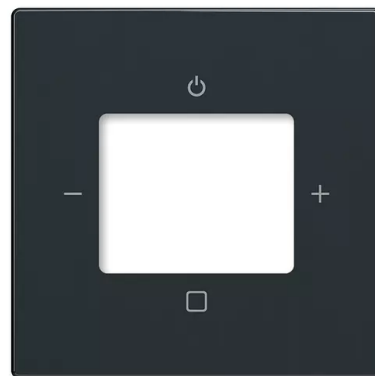

# Kryt zesilovače s tunerem FM nebo internetového rádia Busch-iNet

**Kód produktu** 2CKA008200A0249

**Typové číslo** 8252-81-101-500

**Design** Future® linear, Solo®, Solo® carat, Busch-axcent®

**Varianta** antracitová