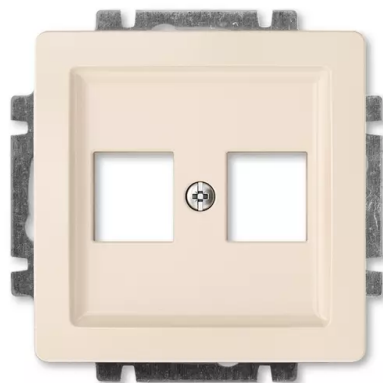

# Kryt zásuvky komunikační

**Kód produktu** 5014G-A02018 C1

**Design** Swing®

**Varianta** krémová

## POPIS

S kovovým upevňovacím třmenem.

Pro upevnění dvou komunikačních zásuvek typu Modular-Jack (keystone), záslepek nebo reproduktorových svorek (max. doporučená šířka 18,3 mm).

Rozměry otvorů: 19,4 × 14,8 mm

## DALŠÍ VARIANTY

	Varianta	Kód produktu
	jasně bílá	5014G-A02018 B1
	běžová	5014G-A02018 D1
	světle šedá	5014G-A02018 S1
	hnědá	5014G-A02018 H1