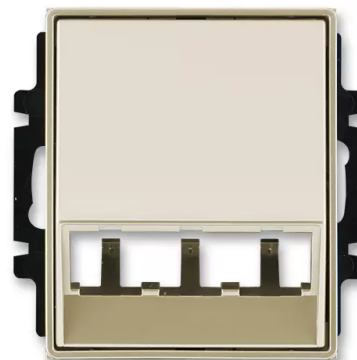

Kryt pro přístroj šikmého osvětlení s LED nebo pro prvky Panduit Mini-Com

Kód produktu 5014E-A00400 33

Design Time®, Time® Arbo

Varianta šampaňská

POPIS

Pro přístroj osvětlení s LED a šikmým výstupem.

Pro upevnění tří prvků systému Panduit Mini-Com (Mini-Jack), jako jsou např.: nestíněné a stíněné zásuvky Cat. 5e, Cat. 6, záslepky, adaptéry pro světlovedné kabely aj. (ABB s.r.o. tyto prvky nedodává – je třeba se obrátit na distributory fy Panduit.)

Kryt se dodává s plastovým třmenem se 4 otvory pro připevnění k instalační krabici.

DALŠÍ VARIANTY

Varianta	Kód produktu
 bílá / ledová bílá	5014E-A00400 01
 bílá / bílá	5014E-A00400 03
 titanová	5014E-A00400 08
 starostříbrná	5014E-A00400 32
 antracitová	5014E-A00400 34
 ocelová	5014E-A00400 36