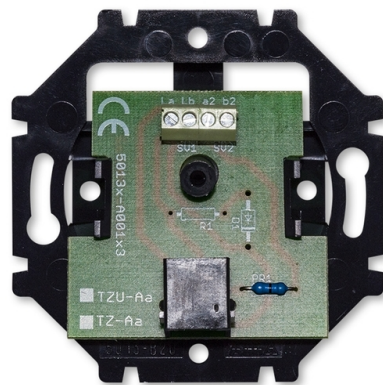

# Přístroj zásuvky telefonní

Kód produktu 5013U-A00103

Řazení TZ-Aa

---

## POPIS

---

pro připojení běžných koncových zařízení připojených k lince účastnického vedení rozvodu JTS

Pro připojení k vedení linky slouží šroubová svorka. Zařízení se připojuje standardní zásuvkou RJ-12 6p/4c.

200 mA, 200 Vef

Upevnění šrouby.

Šroubové svorky (pro vodiče max. 1,5 mm<sup>2</sup> (16AWG)).