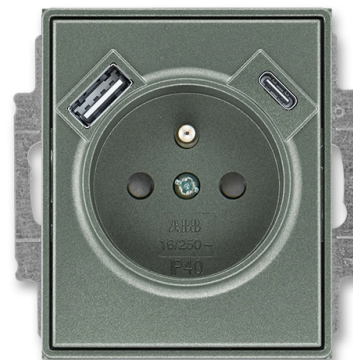

Zásuvka jednonásobná s ochranným kolíkem, s clonkami, s USB nabíjením (USB-A + USB-C)

Kód produktu 5569E-A32357 34

Design Time®, Time® Arbo

Řazení 2P+PE

Varianta antracitová

POPIS

Pro současné používání zásuvky a nabíjení nebo napájení dvou mobilních koncových zařízení pomocí USB kabelu typu A nebo C.

Výstup USB-A: podpora nabíjecího protokolu Apple MFi s 2,4 A a BC 1.2 s 1,5 A.

Výstup USB-C: podpora nabíjecího protokolu

USB PD (Power Delivery) s 3 A, Apple MFi s 2,4 A a BC 1.2 DCP s 1,5 A

Elektronická ochrana před zkratem a přetížením.

Jmen. proud jednoho výstupu (druhý výstup nepoužít): 3 A

Klidová spotřeba: 75 mW

Nelze používat k datovému přenosu.

Pracovní teplota: 0 °C až +35 °C

Stupeň krytí: IP 20, SELV

Vestavná hloubka: 39,5 mm

Bezšroubové připojení vodičů.

Typová řada: 20 MUCB2USBAC

16 A, 230 V AC, 50/60 Hz

Upevnění šrouby nebo drápky.

Bezšroubové svorky (pro vodiče 1,5-2,5 mm²).

DALŠÍ VARIANTY

| Varianta | Kód produktu |
|---|-----------------|
|  Bílá / Ledová Bílá | 5569E-A32357 01 |
|  Bílá / Bílá | 5569E-A32357 03 |
|  Titanová | 5569E-A32357 08 |
|  Starostříbrná | 5569E-A32357 32 |
|  Šampaňská | 5569E-A32357 33 |
|  Ocelová | 5569E-A32357 36 |