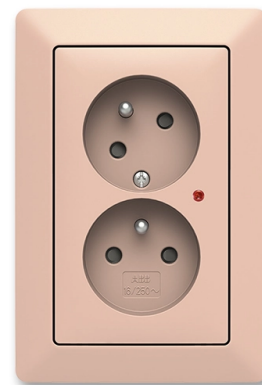

Zásuvka dvojnásobná s ochrannými kolíky, s clonkami, s natočenou dutinou, s ochranou před přepětím

Kód produktu 5593T-C02357 142

Design Zoni®

Řazení 2x(2P+PE)

Varianta pudrová / bílá

POPIS

Optická signalizace poruchy.

Stupeň krytí: IP40

16 A, 230 V AC

Upevnění šrouby.

Bezšroubové svorky (pro vodiče 1,5-2,5 mm² Cu).

Přístroj je určen pro montáž do elektroinstalačních krabic o vnitřním průměru 68 mm.

Při montáži do dutých příček použijte krabice KUL 68-45/LD, KPRL 68-70/LD nebo KPR 68/71L (dodává KOPOS KOLÍN a.s.).

DALŠÍ VARIANTY

Varianta	Kód produktu
 Bílá	5593T-C02357 500
 Matná Bílá	5593T-C02357 240
 Šedá / Bílá	5593T-C02357 141
 Olivová / Bílá	5593T-C02357 143
 Greige / Bílá	5593T-C02357 144
 Matná Černá / Bílá	5593T-C02357 137
 Matná Černá	5593T-C02357 237