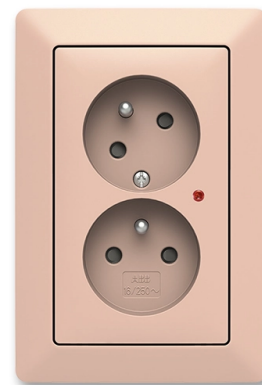

Zásuvka dvojnásobná s ochrannými kolíky, s clonkami, s natočenou dutinou, s ochranou před přepětím

Kód produktu 5593T-C02357 142

Design Zoni®

Řazení 2x(2P+PE)

Varianta pudrová / bílá

POPIS

Optická signalizace poruchy.

Stupeň krytí: IP40

16 A, 230 V AC

Upevnění šrouby.

Bezšroubové svorky (pro vodiče 1,5-2,5 mm² Cu).

Přístroj je určen pro montáž do elektroinstalačních krabic o vnitřním průměru 68 mm.

Při montáži do dutých příček použijte krabice KUL 68-45/LD, KPRL 68-70/LD nebo KPR 68/71L (dodává KOPOS KOLÍN a.s.).

DALŠÍ VARIANTY

Varianta	Kód produktu
 bílá	5593T-C02357 500
 matná bílá	5593T-C02357 240
 šedá / bílá	5593T-C02357 141
 olivová / bílá	5593T-C02357 143
 greige / bílá	5593T-C02357 144
 matná černá / bílá	5593T-C02357 137
 matná černá	5593T-C02357 237