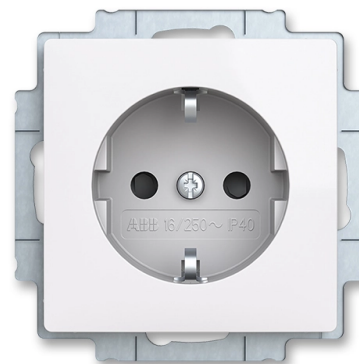

Zásuvka jednonásobná s bočními kontakty, s clonkami

Kód produktu 6620T-A07657 500

Design Zoni®

Řazení 2P+PE

Varianta bílá

POPIS

16 A, 250 V AC

Upevnění šrouby nebo drápky.

Bezšroubové svorky (pro vodiče 1,5-2,5 mm²).

Nelze používat v ČR – pouze pro export.

DALŠÍ VARIANTY

Varianta	Kód produktu
 Matná Bílá	6620T-A07657 240
 Šedá	6620T-A07657 241
 Pudrová	6620T-A07657 242
 Olivová	6620T-A07657 243
 Greige	6620T-A07657 244
 Matná Černá	6620T-A07657 237