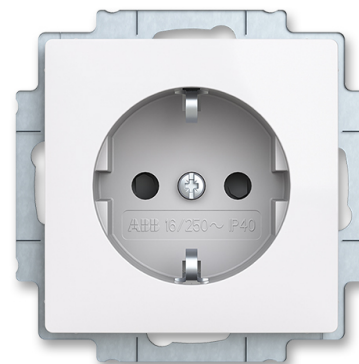

Zásuvka jednonásobná s bočními kontakty, s clonkami

Kód produktu 6620T-A07657 500

Design Zoni®

Řazení 2P+PE

Varianta bílá

POPIS

16 A, 250 V AC

Upevnění šrouby nebo drápky.

Bezšroubové svorky (pro vodiče 1,5-2,5 mm²).

Nelze používat v ČR – pouze pro export.

DALŠÍ VARIANTY

Varianta	Kód produktu
 matná bílá	6620T-A07657 240
 šedá	6620T-A07657 241
 pudrová	6620T-A07657 242
 olivová	6620T-A07657 243
 greige	6620T-A07657 244
 matná černá	6620T-A07657 237