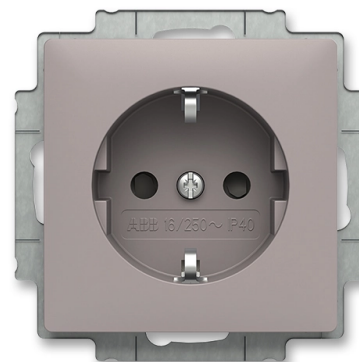

# Zásuvka jednonásobná s bočními kontakty, s clonkami

**Kód produktu** 6620T-A07657 244

**Design** Zoni®

**Řazení** 2P+PE

**Varianta** greige

## POPIS

16 A, 250 V AC

Upevnění šrouby nebo drápky.

Bezšroubové svorky (pro vodiče 1,5-2,5 mm<sup>2</sup>).

Nelze používat v ČR – pouze pro export.

## DALŠÍ VARIANTY

Varianta	Kód produktu
 Bílá	6620T-A07657 500
 Matná Bílá	6620T-A07657 240
 Šedá	6620T-A07657 241
 Pudrová	6620T-A07657 242
 Olivová	6620T-A07657 243
 Matná Černá	6620T-A07657 237