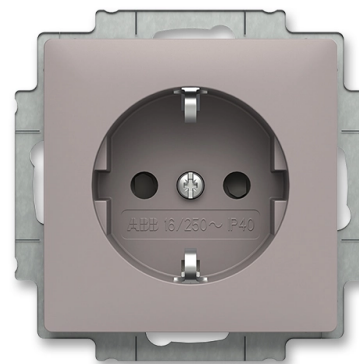

Zásuvka jednonásobná s bočními kontakty, s clonkami

Kód produktu 6620T-A07657 244

Design Zoni®

Řazení 2P+PE

Varianta greige

POPIS

16 A, 250 V AC

Upevnění šrouby nebo drápky.

Bezšroubové svorky (pro vodiče 1,5-2,5 mm²).

Nelze používat v ČR – pouze pro export.

DALŠÍ VARIANTY

Varianta	Kód produktu
 Bílá	6620T-A07657 500
 Matná Bílá	6620T-A07657 240
 Šedá	6620T-A07657 241
 Pudrová	6620T-A07657 242
 Olivová	6620T-A07657 243
 Matná Černá	6620T-A07657 237