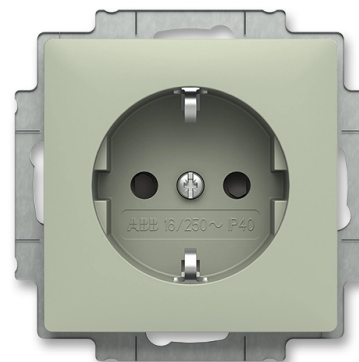

Zásuvka jednonásobná s bočními kontakty, s clonkami

Kód produktu 6620T-A07657 243

Design Zoni®

Řazení 2P+PE

Varianta olivová

POPIS

16 A, 250 V AC

Upevnění šrouby nebo drápky.

Bezšroubové svorky (pro vodiče 1,5-2,5 mm²).

Nelze používat v ČR – pouze pro export.

DALŠÍ VARIANTY

Varianta	Kód produktu
 bílá	6620T-A07657 500
 matná bílá	6620T-A07657 240
 šedá	6620T-A07657 241
 pudrová	6620T-A07657 242
 greige	6620T-A07657 244
 matná černá	6620T-A07657 237