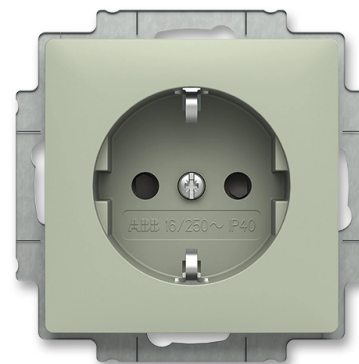

# Zásuvka jednonásobná s bočními kontakty, s clonkami

Kód produktu 6620T-A07657 243

Design Zoni®

Řazení 2P+PE

Varianta olivová

## POPIS

16 A, 250 V AC

Upevnění šrouby nebo drápky.

Bezšroubové svorky (pro vodiče 1,5-2,5 mm<sup>2</sup>).

Nelze používat v ČR – pouze pro export.

## DALŠÍ VARIANTY

Varianta	Kód produktu
 bílá	6620T-A07657 500
 matná bílá	6620T-A07657 240
 šedá	6620T-A07657 241
 pudrová	6620T-A07657 242
 greige	6620T-A07657 244
 matná černá	6620T-A07657 237