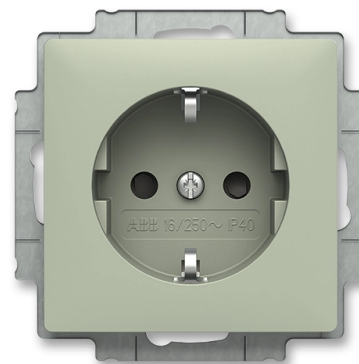

Zásuvka jednonásobná s bočními kontakty, s clonkami

Kód produktu 6620T-A07657 243

Design Zoni®

Řazení 2P+PE

Varianta olivová

POPIS

16 A, 250 V AC

Upevnění šrouby nebo drápky.

Bezšroubové svorky (pro vodiče 1,5-2,5 mm²).

Nelze používat v ČR – pouze pro export.

DALŠÍ VARIANTY

| Varianta | Kód produktu |
|---|------------------|
|  Bílá | 6620T-A07657 500 |
|  Matná Bílá | 6620T-A07657 240 |
|  Šedá | 6620T-A07657 241 |
|  Pudrová | 6620T-A07657 242 |
|  Greige | 6620T-A07657 244 |
|  Matná Černá | 6620T-A07657 237 |