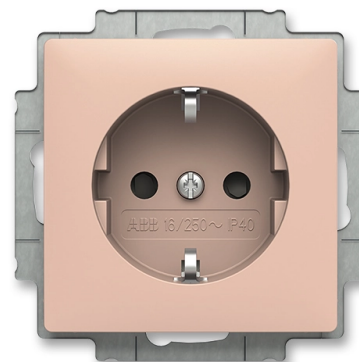

Zásuvka jednonásobná s bočními kontakty, s clonkami

Kód produktu 6620T-A07657 242

Design Zoni®

Řazení 2P+PE

Varianta pudrová

POPIS

16 A, 250 V AC

Upevnění šrouby nebo drápky.

Bezšroubové svorky (pro vodiče 1,5-2,5 mm²).

Nelze používat v ČR – pouze pro export.

DALŠÍ VARIANTY

Varianta	Kód produktu
 Bílá	6620T-A07657 500
 Matná Bílá	6620T-A07657 240
 Šedá	6620T-A07657 241
 Olivová	6620T-A07657 243
 Greige	6620T-A07657 244
 Matná Černá	6620T-A07657 237