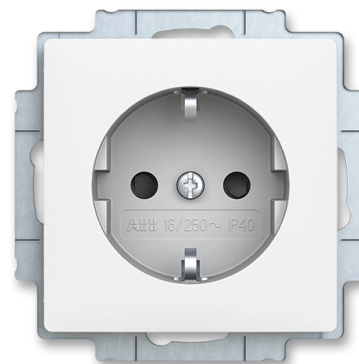

Zásuvka jednonásobná s bočními kontakty, s clonkami

Kód produktu 6620T-A07657 240

Design Zoni®

Řazení 2P+PE

Varianta matná bílá

POPIS

16 A, 250 V AC

Upevnění šrouby nebo drápky.

Bezšroubové svorky (pro vodiče 1,5-2,5 mm²).

Nelze používat v ČR – pouze pro export.

DALŠÍ VARIANTY

	Varianta	Kód produktu
	bílá	6620T-A07657 500
	šedá	6620T-A07657 241
	pudrová	6620T-A07657 242
	olivová	6620T-A07657 243
	greige	6620T-A07657 244
	matná černá	6620T-A07657 237