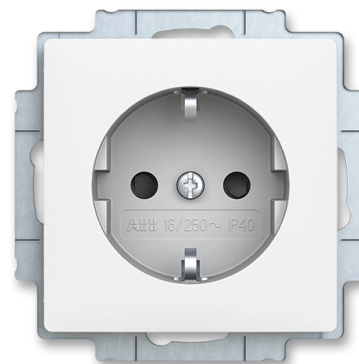

# Zásuvka jednonásobná s bočními kontakty, s clonkami

**Kód produktu** 6620T-A07657 240

**Design** Zoni®

**Řazení** 2P+PE

**Varianta** matná bílá

## POPIS

16 A, 250 V AC

Upevnění šrouby nebo drápky.

Bezšroubové svorky (pro vodiče 1,5-2,5 mm<sup>2</sup>).

Nelze používat v ČR – pouze pro export.