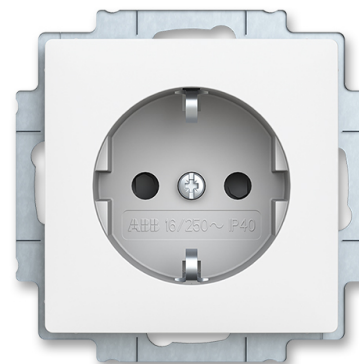

# Zásuvka jednonásobná s bočními kontakty, s clonkami

**Kód produktu** 6620T-A07657 240

**Design** Zoni®

**Řazení** 2P+PE

**Varianta** matná bílá

## POPIS

16 A, 250 V AC

Upevnění šrouby nebo drápky.

Bezšroubové svorky (pro vodiče 1,5-2,5 mm<sup>2</sup>).

Nelze používat v ČR – pouze pro export.

## DALŠÍ VARIANTY

Varianta	Kód produktu
 bílá	6620T-A07657 500
 šedá	6620T-A07657 241
 pudrová	6620T-A07657 242
 olivová	6620T-A07657 243
 greige	6620T-A07657 244
 matná černá	6620T-A07657 237