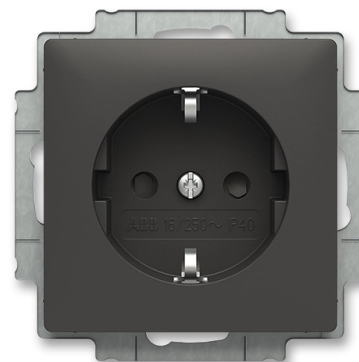

Zásuvka jednonásobná s bočními kontakty, s clonkami

Kód produktu 6620T-A07657 237

Design Zoni®

Řazení 2P+PE

Varianta matná černá

POPIS

16 A, 250 V AC

Upevnění šrouby nebo drápky.

Bezšroubové svorky (pro vodiče 1,5-2,5 mm²).

Nelze používat v ČR – pouze pro export.

DALŠÍ VARIANTY

Varianta	Kód produktu
 bílá	6620T-A07657 500
 matná bílá	6620T-A07657 240
 šedá	6620T-A07657 241
 pudrová	6620T-A07657 242
 olivová	6620T-A07657 243
 greige	6620T-A07657 244