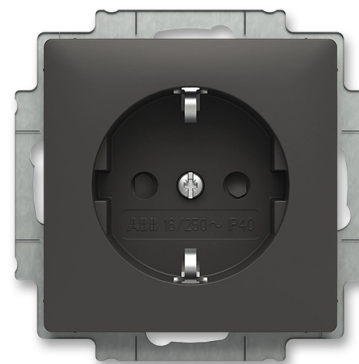

Zásuvka jednonásobná s bočními kontakty, s clonkami

Kód produktu 6620T-A07657 237

Design Zoni®

Řazení 2P+PE

Varianta matná černá

POPIS

16 A, 250 V AC

Upevnění šrouby nebo drápky.

Bezšroubové svorky (pro vodiče 1,5-2,5 mm²).

Nelze používat v ČR – pouze pro export.

DALŠÍ VARIANTY

Varianta	Kód produktu
 bílá	6620T-A07657 500
 matná bílá	6620T-A07657 240
 šedá	6620T-A07657 241
 pudrová	6620T-A07657 242
 olivová	6620T-A07657 243
 greige	6620T-A07657 244