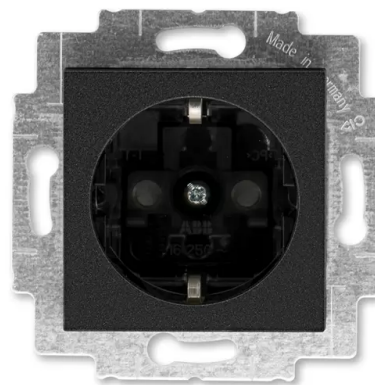

# Zásuvka jednonásobná s bočními kontakty, s clonkami

**Kód produktu** 2CHH203457A6063

**Design** Levit®M

**Řazení** 2P+PE

**Varianta** onyx / kouřová černá

## POPIS

16 A, 250 V AC

Upevnění šrouby nebo drápky.

Bezšroubové svorky (pro vodiče 1,5-2,5 mm<sup>2</sup>).

Nelze používat v ČR – pouze pro export.

## DALŠÍ VARIANTY

Varianta	Kód produktu
 perletová / ledová bílá	2CHH203457A6068
 ocelová / kouřová černá	2CHH203457A6069
 titanová / kouřová černá	2CHH203457A6070