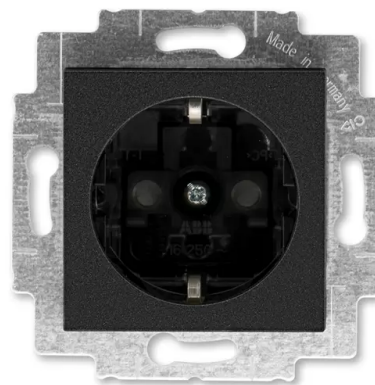

# Zásuvka jednonásobná s bočními kontakty, s clonkami

**Kód produktu** 2CHH203457A6063

**Design** Levit®M

**Řazení** 2P+PE

**Varianta** onyx / kouřová černá

## POPIS

16 A, 250 V AC

Upevnění šrouby nebo drápky.

Bezšroubové svorky (pro vodiče 1,5-2,5 mm<sup>2</sup>).

Nelze používat v ČR – pouze pro export.

## DALŠÍ VARIANTY

Varianta	Kód produktu
 Perleťová / Ledová Bílá	2CHH203457A6068
 Ocelová / Kouřová Černá	2CHH203457A6069
 Titanová / Kouřová Černá	2CHH203457A6070