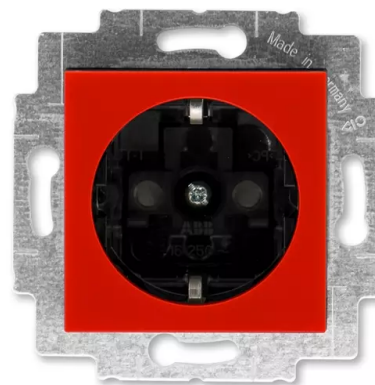

Zásuvka jednonásobná s bočními kontakty, s clonkami

Kód produktu 2CHH203457A6065

Design Levit®

Řazení 2P+PE

Varianta červená / kouřová černá

POPIS

16 A, 250 V AC

Upevnění šrouby nebo drápky.

Bezšroubové svorky (pro vodiče 1,5-2,5 mm²).

Nelze používat v ČR – pouze pro export.

DALŠÍ VARIANTY

Varianta	Kód produktu
 bílá / ledová bílá	2CHH203457A6001
 bílá / bílá	2CHH203457A6003
 šedá / bílá	2CHH203457A6016
 slonová kost / bílá	2CHH203457A6017
 macchiato / bílá	2CHH203457A6018
 bílá / kouřová černá	2CHH203457A6062
 žlutá / kouřová černá	2CHH203457A6064
 oranžová / kouřová černá	2CHH203457A6066
 zelená / kouřová černá	2CHH203457A6067