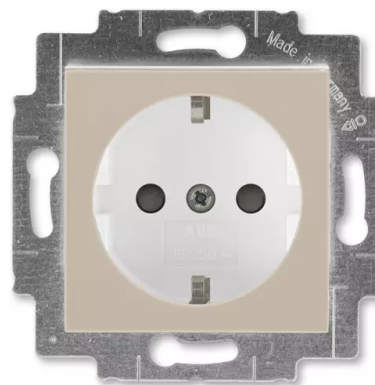

# Zásuvka jednonásobná s bočními kontakty, s clonkami

**Kód produktu** 2CHH203457A6018

**Design** Levit®

**Řazení** 2P+PE

**Varianta** macchiato / bílá

## POPIS

16 A, 250 V AC

Upevnění šrouby nebo drápky.

Bezšroubové svorky (pro vodiče 1,5-2,5 mm<sup>2</sup>).

Nelze používat v ČR – pouze pro export.

## DALŠÍ VARIANTY

Varianta	Kód produktu
 bílá / ledová bílá	2CHH203457A6001
 bílá / bílá	2CHH203457A6003
 šedá / bílá	2CHH203457A6016
 slonová kost / bílá	2CHH203457A6017
 bílá / kouřová černá	2CHH203457A6062
 žlutá / kouřová černá	2CHH203457A6064
 červená / kouřová černá	2CHH203457A6065
 oranžová / kouřová černá	2CHH203457A6066
 zelená / kouřová černá	2CHH203457A6067