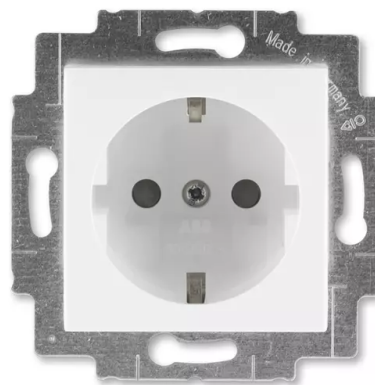

# Zásuvka jednonásobná s bočními kontakty, s clonkami

**Kód produktu** 2CHH203457A6001

**Design** Levit®

**Řazení** 2P+PE

**Varianta** bílá / ledová bílá

## POPIS

16 A, 250 V AC

Upevnění šrouby nebo drápky.

Bezšroubové svorky (pro vodiče 1,5-2,5 mm<sup>2</sup>).

Nelze používat v ČR – pouze pro export.

## DALŠÍ VARIANTY

Varianta	Kód produktu
 Bílá / Bílá	2CHH203457A6003
 Šedá / Bílá	2CHH203457A6016
 Slonová Kost / Bílá	2CHH203457A6017
 Macchiato / Bílá	2CHH203457A6018
 Bílá / Kouřová Černá	2CHH203457A6062
 Žlutá / Kouřová Černá	2CHH203457A6064
Červená / Kouřová Černá	2CHH203457A6065
Oranžová / Kouřová Černá	2CHH203457A6066
Zelená / Kouřová Černá	2CHH203457A6067