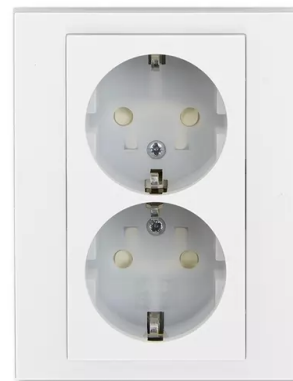

Zásuvka dvojnásobná s bočními kontakty, s clonkami

Kód produktu 5522H-C03457 01

Design Levit®

Řazení 2x(2P+PE)

Varianta bílá / ledová bílá

POPIS

16 A, 250 V AC

Upevnění šrouby nebo drápky.

Bezšroubové svorky (pro vodiče 1,5-2,5 mm²).

Nelze používat v ČR – pouze pro export.

DALŠÍ VARIANTY

Varianta	Kód produktu
 bílá / bílá	5522H-C03457 03
 šedá / bílá	5522H-C03457 16
 slonová kost / bílá	5522H-C03457 17
 macchiato / bílá	5522H-C03457 18
 bílá / kouřová černá	5522H-C03457 62
 žlutá / kouřová černá	5522H-C03457 64
 červená / kouřová černá	5522H-C03457 65
 oranžová / kouřová černá	5522H-C03457 66
 zelená / kouřová černá	5522H-C03457 67