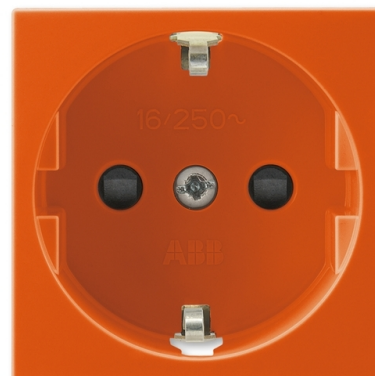

Zásuvka 45×45 s bočními kontakty, s clonkami

Kód produktu 5525N-C03357 P

Design Profil 45

Řazení 2P+PE

Varianta oranžová (RAL 2004)

POPIS

16 A, 250 V AC

Upevnění zacvaknutím

Šroubové svorky (pro vodiče 1,5-2,5 mm²).

DALŠÍ VARIANTY

Varianta	Kód produktu
 bílá (RAL 9010)	5525N-C03357 B
 karminová (RAL 3003)	5525N-C03357 R1
 hnědá (RAL 8014)	5525N-C03357 H
 žlutá (RAL 1018)	5525N-C03357 Y
 zelená (RAL 6018)	5525N-C03357 Z
 modrá (RAL 5005)	5525N-C03357 M