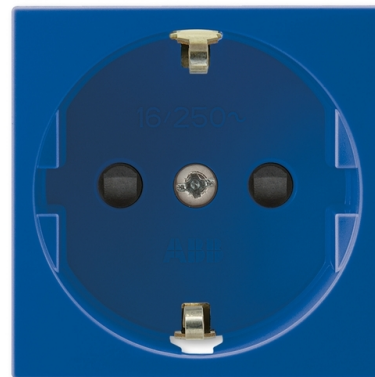

# Zásuvka 45×45 s bočními kontakty, s clonkami

**Kód produktu** 5525N-C03357 M

**Design** Profil 45

**Řazení** 2P+PE

**Varianta** modrá (RAL 5005)

## POPIS

16 A, 250 V AC

Upevnění zacvaknutím

Šroubové svorky (pro vodiče 1,5-2,5 mm<sup>2</sup>).