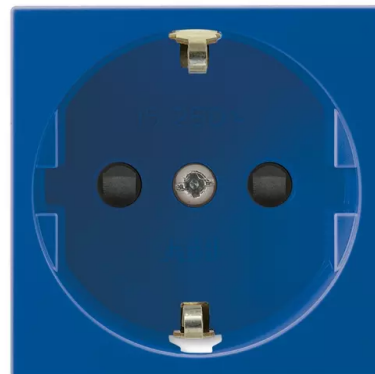

Zásuvka 45×45 s bočními kontakty, s clonkami

Kód produktu 5525N-C03357 M

Design Profil 45

Řazení 2P+PE

Varianta modrá (RAL 5005)

POPIS

16 A, 250 V AC

Upevnění zacvaknutím

Šroubové svorky (pro vodiče 1,5-2,5 mm²).

DALŠÍ VARIANTY

Varianta	Kód produktu
 bílá (RAL 9010)	5525N-C03357 B
 karmínová (RAL 3003)	5525N-C03357 R1
 hnědá (RAL 8014)	5525N-C03357 H
 žlutá (RAL 1018)	5525N-C03357 Y
 zelená (RAL 6018)	5525N-C03357 Z
 oranžová (RAL 2004)	5525N-C03357 P