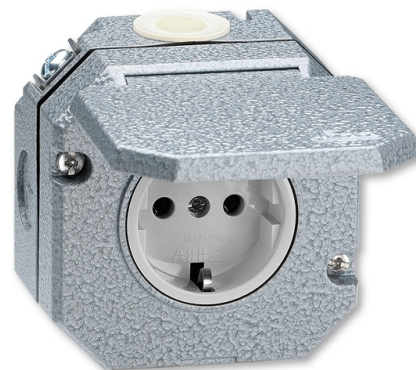

# Zásuvka jednonásobná IP 55, s bočními kontakty, s víčkem

Kód produktu 5518-3750

Design Garant

Řazení 2P+PE

Varianta šedá

## POPIS

16 A, 250 V AC

Upevnění šrouby.

Šroubové svorky (pro vodiče 1,5-2,5 mm<sup>2</sup>).

Dochází-li z důvodů změn teploty a vlhkosti prostředí k rosení uvnitř přístroje, doporučuje se u jeho krabice otevřít odkapní otvor směrem k zemi. Jmenovité krytí se však tímto opatřením sníží na IP 44.

## DALŠÍ VARIANTY

Varianta	Kód produktu
----------	--------------

stříbrná

5518-3750 39