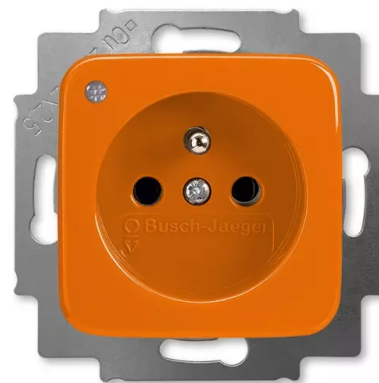

Zásuvka jednonásobná s ochranným kolíkem, se signalizací provozního stavu

Kód produktu 5588B-A2349P

Design Reflex SI

Řazení 2P+PE

Varianta oranžová

Status Výběh

POPIS

16 A, 250 V AC

Upevnění šrouby.

Šroubové svorky (pro vodiče 1,5-2,5 mm²).

DALŠÍ VARIANTY

Varianta	Kód produktu
 Zelená	5588B-A2349Z
 Žlutá	5588B-A2349Y