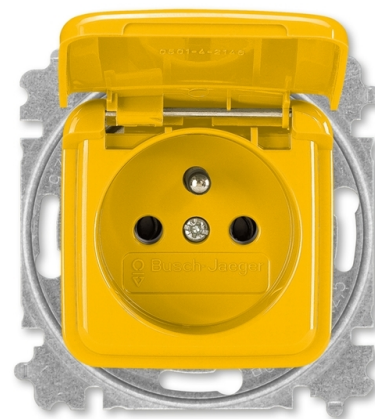

Zásuvka jednonásobná s ochranným kolíkem, s víčkem

Kód produktu 5519B-A02387 Y

Design Reflex SI

Řazení 2P+PE

Varianta žlutá

Status Výběh

POPIS

Designový kryt i pod ním umístěný kryt svorek mají stejnou barvu. Uspodňuje to namontování krytu správné barvy po předchozí demontáži (např. při malování).

16 A, 250 V AC

Upevnění šrouby.

Bezšroubové svorky (pro vodiče 1,5-2,5 mm²).

DALŠÍ VARIANTY

	Varianta	Kód produktu
	alpská bílá	5519B-A02387 B
	oranžová	5519B-A02387 P
	zelená	5519B-A02387 Z