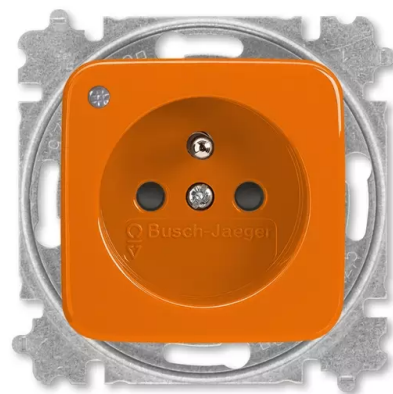

Zásuvka jednonásobná s ochranným kolíkem, s clonkami, se signalizací provozního stavu

Kód produktu 5589B-A02357 P

Design Reflex SI

Řazení 2P+PE

Varianta oranžová

Status Výběh

POPIS

Designový kryt i pod ním umístěný kryt svorek mají stejnou barvu. Usnadňuje to namontování krytu správné barvy po předchozí demontáži (např. při malování).

16 A, 250 V AC

Upevnění šrouby.

Bezšroubové svorky (pro vodiče 1,5-2,5 mm²).

DALŠÍ VARIANTY

Varianta	Kód produktu
 Alpská Bílá	5589B-A02357 B
 Hnědá	5589B-A02357 H
 Zelená	5589B-A02357 Z
 Žlutá	5589B-A02357 Y