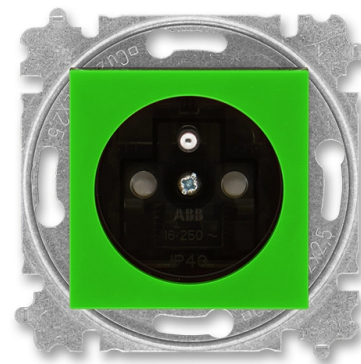

Zásuvka jednonásobná s ochranným kolíkem, s integrovanými clonkami

Kód produktu 6619H-A06357 67

Design Levit®

Řazení 2P+PE

Varianta zelená / kouřová černá

POPIS

Bezpečnostní clonky jsou integrované v přístroji zásuvky.

IP 40

16 A, 250 V AC

Upevnění šrouby.

Bezšroubové svorky (pro vodiče 1,5-2,5 mm²).

Pro montáž do podkladů třídy reakce na oheň B, C, D, E.

DALŠÍ VARIANTY

Varianta	Kód produktu
 bílá / ledová bílá	6619H-A06357 01
 bílá / bílá	6619H-A06357 03
 šedá / bílá	6619H-A06357 16
 slonová kost / bílá	6619H-A06357 17
 macchiato / bílá	6619H-A06357 18
 bílá / kouřová černá	6619H-A06357 62
 žlutá / kouřová černá	6619H-A06357 64
 červená / kouřová černá	6619H-A06357 65
 oranžová / kouřová černá	6619H-A06357 66