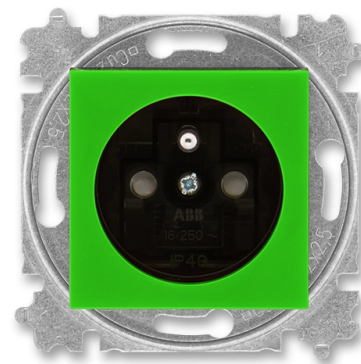

# Zásuvka jednonásobná s ochranným kolíkem, s integrovanými clonkami

**Kód produktu** 6619H-A06357 67

**Design** Levit®

**Řazení** 2P+PE

**Varianta** zelená / kouřová černá

## POPIS

Bezpečnostní clonky jsou integrované v přístroji zásuvky.

IP 40

16 A, 250 V AC

Upevnění šrouby.

Bezšroubové svorky (pro vodiče 1,5-2,5 mm<sup>2</sup>).

Pro montáž do podkladů třídy reakce na oheň B, C, D, E.

## DALŠÍ VARIANTY

Varianta	Kód produktu
Bílá / Ledová Bílá	6619H-A06357 01
Bílá / Bílá	6619H-A06357 03
Šedá / Bílá	6619H-A06357 16
Slonová Kost / Bílá	6619H-A06357 17
Macchiato / Bílá	6619H-A06357 18
Bílá / Kouřová Černá	6619H-A06357 62
Žlutá / Kouřová Černá	6619H-A06357 64
Červená / Kouřová Černá	6619H-A06357 65
Oranžová / Kouřová Černá	6619H-A06357 66