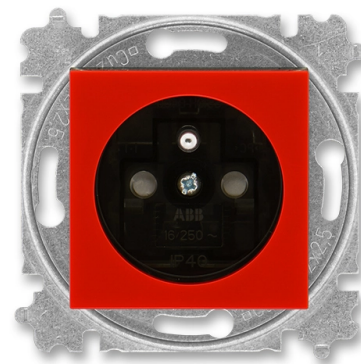

Zásuvka jednonásobná s ochranným kolíkem, s integrovanými clonkami

Kód produktu 6619H-A06357 65

Design Levit®

Řazení 2P+PE

Varianta červená / kouřová černá

POPIS

Bezpečnostní clonky jsou integrované v přístroji zásuvky.

IP 40

16 A, 250 V AC

Upevnění šrouby.

Bezšroubové svorky (pro vodiče 1,5-2,5 mm²).

Pro montáž do podkladů třídy reakce na oheň B, C, D, E.

DALŠÍ VARIANTY

Varianta	Kód produktu
 bílá / ledová bílá	6619H-A06357 01
 bílá / bílá	6619H-A06357 03
 šedá / bílá	6619H-A06357 16
 slonová kost / bílá	6619H-A06357 17
 macchiato / bílá	6619H-A06357 18
 bílá / kouřová černá	6619H-A06357 62
 žlutá / kouřová černá	6619H-A06357 64
 oranžová / kouřová černá	6619H-A06357 66
 zelená / kouřová černá	6619H-A06357 67