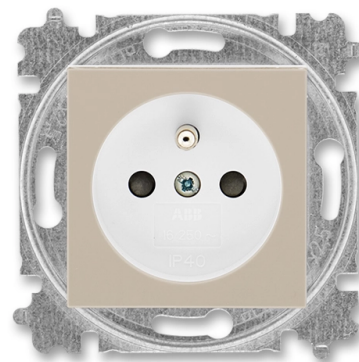

Zásuvka jednonásobná s ochranným kolíkem, s integrovanými clonkami

Kód produktu 6619H-A06357 18

Design Levit®

Řazení 2P+PE

Varianta macchiato / bílá

POPIS

Bezpečnostní clonky jsou integrované v přístroji zásuvky.

IP 40

16 A, 250 V AC

Upevnění šrouby.

Bezšroubové svorky (pro vodiče 1,5-2,5 mm²).

Pro montáž do podkladů třídy reakce na oheň B, C, D, E.

DALŠÍ VARIANTY

Varianta	Kód produktu
 Bílá / Ledová Bílá	6619H-A06357 01
 Bílá / Bílá	6619H-A06357 03
 Šedá / Bílá	6619H-A06357 16
 Slonová Kost / Bílá	6619H-A06357 17
 Bílá / Kouřová Černá	6619H-A06357 62
 Žlutá / Kouřová Černá	6619H-A06357 64
 Červená / Kouřová Černá	6619H-A06357 65
 Oranžová / Kouřová Černá	6619H-A06357 66
Zelená / Kouřová Černá	6619H-A06357 67