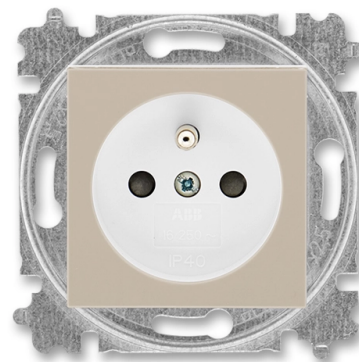

Zásuvka jednonásobná s ochranným kolíkem, s integrovanými clonkami

Kód produktu 6619H-A06357 18

Design Levit®

Řazení 2P+PE

Varianta macchiato / bílá

POPIS

Bezpečnostní clonky jsou integrované v přístroji zásuvky.

IP 40

16 A, 250 V AC

Upevnění šrouby.

Bezšroubové svorky (pro vodiče 1,5-2,5 mm²).

Pro montáž do podkladů třídy reakce na oheň B, C, D, E.

DALŠÍ VARIANTY

Varianta	Kód produktu
bílá / ledová bílá	6619H-A06357 01
bílá / bílá	6619H-A06357 03
šedá / bílá	6619H-A06357 16
slonová kost / bílá	6619H-A06357 17
bílá / kouřová černá	6619H-A06357 62
žlutá / kouřová černá	6619H-A06357 64
červená / kouřová černá	6619H-A06357 65
oranžová / kouřová černá	6619H-A06357 66
zelená / kouřová černá	6619H-A06357 67