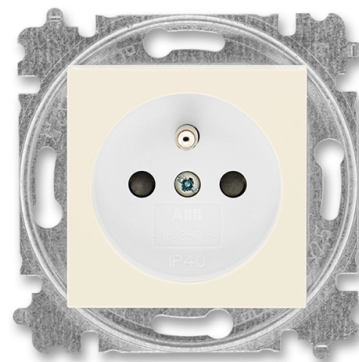

Zásuvka jednonásobná s ochranným kolíkem, s integrovanými clonkami

Kód produktu 6619H-A06357 17

Design Levit®

Řazení 2P+PE

Varianta slonová kost / bílá

POPIS

Bezpečnostní clonky jsou integrované v přístroji zásuvky.

IP 40

16 A, 250 V AC

Upevnění šrouby.

Bezšroubové svorky (pro vodiče 1,5-2,5 mm²).

Pro montáž do podkladů třídy reakce na oheň B, C, D, E.

DALŠÍ VARIANTY

Varianta	Kód produktu
Bílá / Ledová Bílá	6619H-A06357 01
Bílá / Bílá	6619H-A06357 03
Šedá / Bílá	6619H-A06357 16
Macchiato / Bílá	6619H-A06357 18
Bílá / Kouřová Černá	6619H-A06357 62
Žlutá / Kouřová Černá	6619H-A06357 64
Červená / Kouřová Černá	6619H-A06357 65
Oranžová / Kouřová Černá	6619H-A06357 66
Zelená / Kouřová Černá	6619H-A06357 67