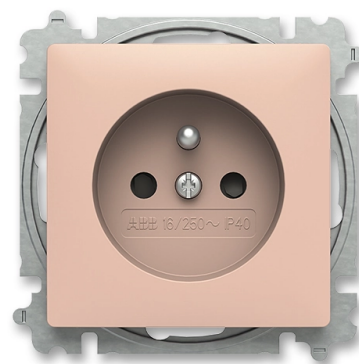

Zásuvka jednonásobná s ochranným kolíkem, s clonkami

Kód produktu 6619T-A06657 242

Design Zoni®

Řazení 2P+PE

Varianta pudrová

POPIS

Stupeň krytí: IP 40

16 A, 250 V AC

Upevnění šrouby.

Bezšroubové svorky (pro vodiče 1,5-2,5 mm²).

Pro montáž do podkladů třídy reakce na oheň B, C, D, E.

DALŠÍ VARIANTY

	Varianta	Kód produktu
	bílá	6619T-A06657 500
	matná bílá	6619T-A06657 240
	šedá	6619T-A06657 241
	olivová	6619T-A06657 243
	greige	6619T-A06657 244
	matná černá	6619T-A06657 237