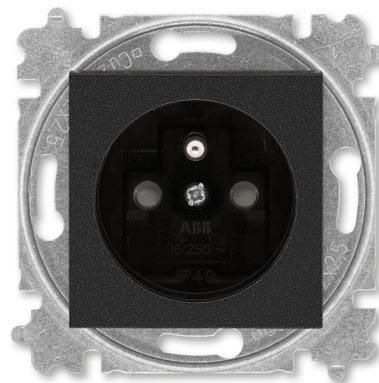

Zásuvka jednonásobná s ochranným kolíkem, s clonkami

Kód produktu 5519H-A02357 63

Design Levit®M

Řazení 2P+PE

Varianta onyx / kouřová černá

POPIS

IP 40

16 A, 250 V AC

Upevnění šrouby.

Bezšroubové svorky (pro vodiče 1,5-2,5 mm²).

Pro montáž do podkladů třídy reakce na oheň B, C, D, E.

DALŠÍ VARIANTY

Varianta	Kód produktu
 perletová / ledová bílá	5519H-A02357 68
 ocelová / kouřová černá	5519H-A02357 69
 titanová / kouřová černá	5519H-A02357 70