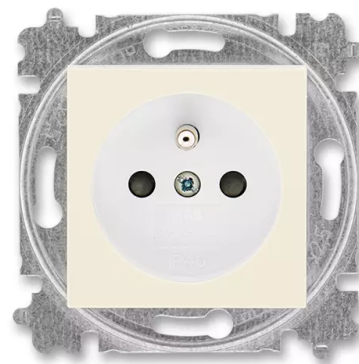

Zásuvka jednonásobná s ochranným kolíkem, s clonkami

Kód produktu 5519H-A02357 17

Design Levit®

Řazení 2P+PE

Varianta slonová kost / bílá

Status Výběh

POPIS

IP 40

16 A, 250 V AC

Upevnění šrouby.

Bezšroubové svorky (pro vodiče 1,5-2,5 mm²).

Pro montáž do podkladů třídy reakce na oheň B, C, D, E.

DALŠÍ VARIANTY

Varianta	Kód produktu
bílá / ledová bílá	5519H-A02357 01
bílá / bílá	5519H-A02357 03
šedá / bílá	5519H-A02357 16
macchiato / bílá	5519H-A02357 18
bílá / kouřová černá	5519H-A02357 62
žlutá / kouřová černá	5519H-A02357 64
červená / kouřová černá	5519H-A02357 65
oranžová / kouřová černá	5519H-A02357 66
zelená / kouřová černá	5519H-A02357 67